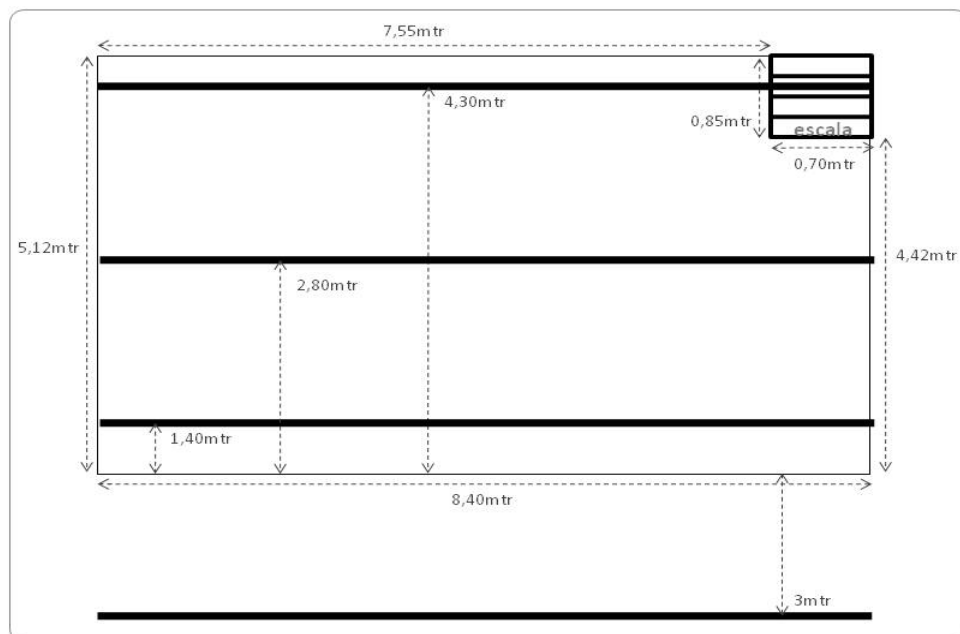

RIDER DEL TEATRE LA FARINERA DEL CLOT

Teatre

La sala compta amb un total de 180 butaques, 126 a la grada i 54 cadires a platea.
La capacitat de la sala sense grades és de 250 persones de peu.
El teatre compta amb dos camerinos darrera l'escenari.

Escenari

Les mides de l'escenari són de 8,40 metres d'amplada per 5,12 metres de profunditat.
L'alçada de la tarima és de 0,74 metres.

L'estructura consta de 3 barres dins de l'escenari l'alçada es de 3,60 metres 1 barra frontal amb una alçada 4,15 metres, les 4 barres estan motoritzades.

L'escenari compta amb teló americà d'obertura i tancament manual

Caixa Negra amb 3 bambolines i 6 cametes (3 a l'esquerra i 3 a la dreta)

Pantalla de projecció 3 x 4 metres (amb motor de desplaçament i recollida)

Espai escènic