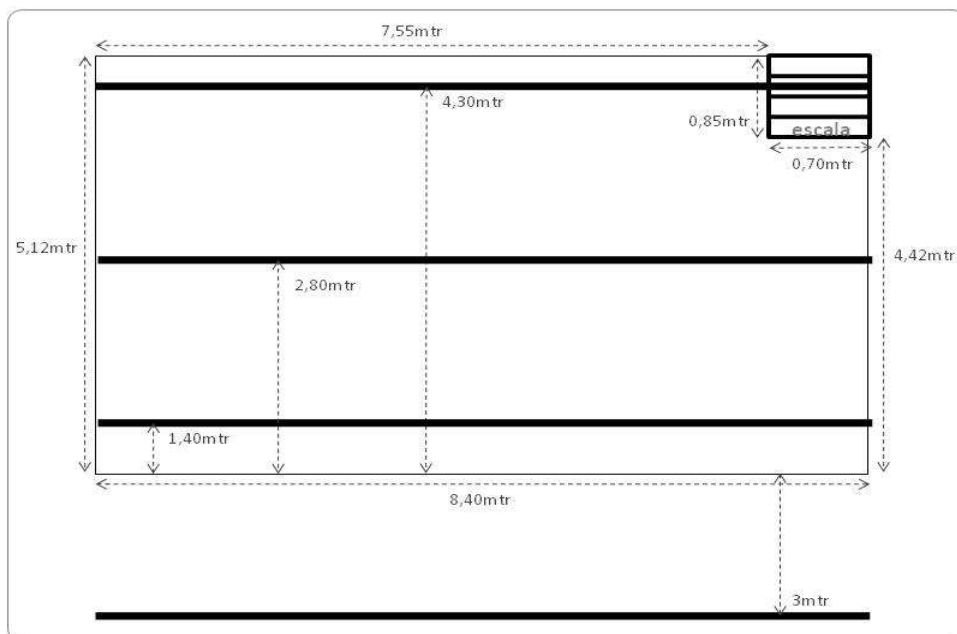

RIDER DEL TEATRE LA FARINERA DEL CLOT

Teatre

La sala compta amb un total de 180 butaques, 126 a la grada i 54 cadires a platea.
La capacitat de la sala sense grades és de 250 persones de peu.
El teatre compta amb dos camerinos darrera l'escenari.

Escenari

Les mides de l'escenari són de 8,40 metres d'amplada per 5,12 metres de profunditat.
L'alçada de la tarima és de 0,74 metres.
L'estructura consta de 3 barres dins de l'escenari l'alçada es de 3,60 metres 1 barra frontal amb una alçada 4,15 metres, les 4 barres estan motoritzades.
L'escenari compta amb teló americà d'obertura i tancament manual
Caixa Negra amb 3 bambolines i 6 cametes (3 a l'esquerra i 3 a la dreta)
Pantalla de projecció 3 x 4 metres (amb motor de desplaçament i recollida)

Espai escènic