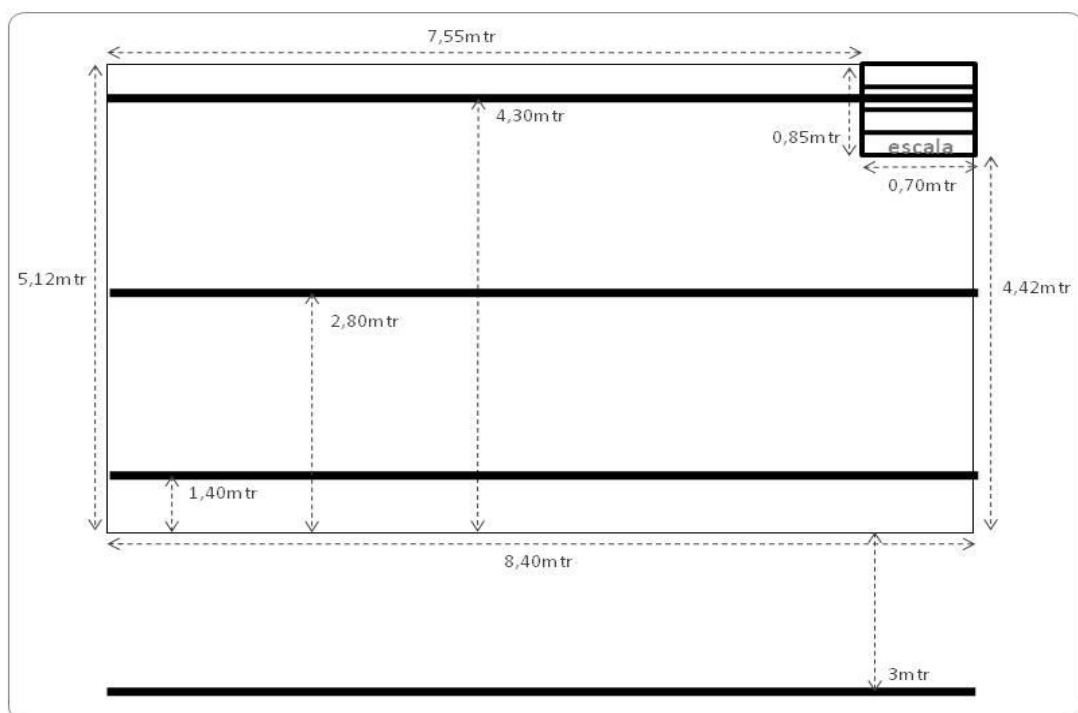

Teatre

La sala compta amb un total de 180 butaques, 126 a la grada i 54 cadires a platea.

La capacitat de la sala sense grades és de 300 persones de peu.

El teatre compta amb dos camerinos darrera l'escenari.

Escenari

Les mides de l'escenari són de 8,40 metres d'amplada per 5,12 metres de profunditat.

L'alçada de la tarima és de 0,74 metres.

L'estructura consta de 3 barres dins de l'escenari l'alçada es de 3,60 metres
1 barra frontal amb una alçada 4,15 metres, les 4 barres estan motoritzades.

L'escenari compta amb teló americà d'obertura i tancament manual

Caixa Negra amb 3 bambolines i 4 cametes (2 a l'esquerra i 2 a la dreta)

Pantalla de projecció 3 x 4 metres (amb motor de desplegament i recollida)

Espai escènic